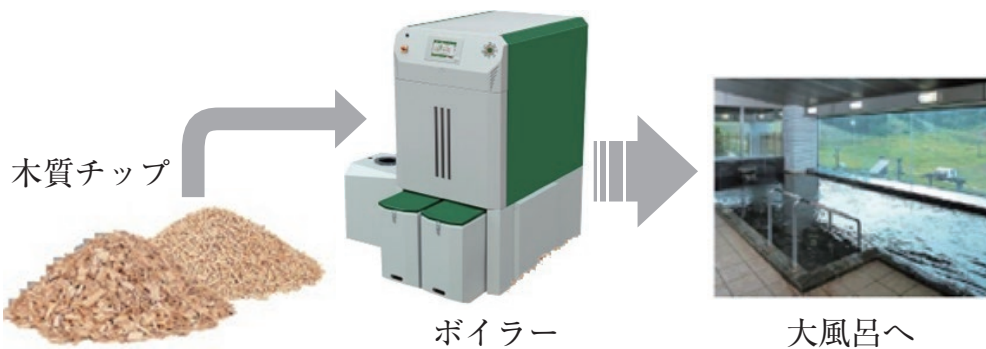

外観イメージ図

駐車場側からのイメージ

道路側からのイメージ

館内イメージ

施設は、石や瓦、木や竹などの「和」を基調に、温泉の楽しみであり、原点でもある「入浴の時間」、「湯上りの時間」を大切にし、癒しと温もりを感じられる施設となっております。

木質バイオマスボイラー

新たに脱炭素社会を念頭とした木質バイオマスボイラーを導入し、地元の木材を活用した地産地消による地域循環型の社会の実現を目指します。