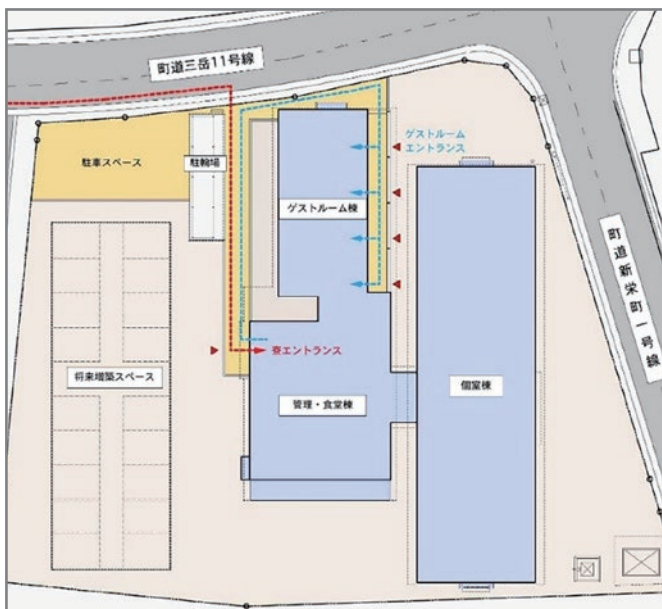

若者が集う施設 福島町青少年

外 観

位 置 図

建設予定地

建設予定

Q 青少年交流センター「新潮学舎」の概要は？

- A** 青少年交流センター内には、利用者が快適に過ごせるよう、次の設備を整備予定です。
- ・24部屋の個室、1部屋2名が宿泊できるゲストルームが4部屋あります。
 - ・各部屋 Wi-Fi を完備しています。
 - ・火事の心配を減らすため、エアコンでの冷暖房となっています。
 - ・女子居住スペースの出入口には、指紋認証扉を設置し、セキュリティーに配慮しています。
 - ・浴室は個室ユニットバス（男2室、女4室）、個室シャワールーム（男女各3室）
 - ・1階にコミュニティラウンジを設け、一緒に入居している利用者とのコミュニケーションを図る場とします。
 - ・利用者が一緒に食事することができるレストスペースを設けます。

全体平面図は次のページへ